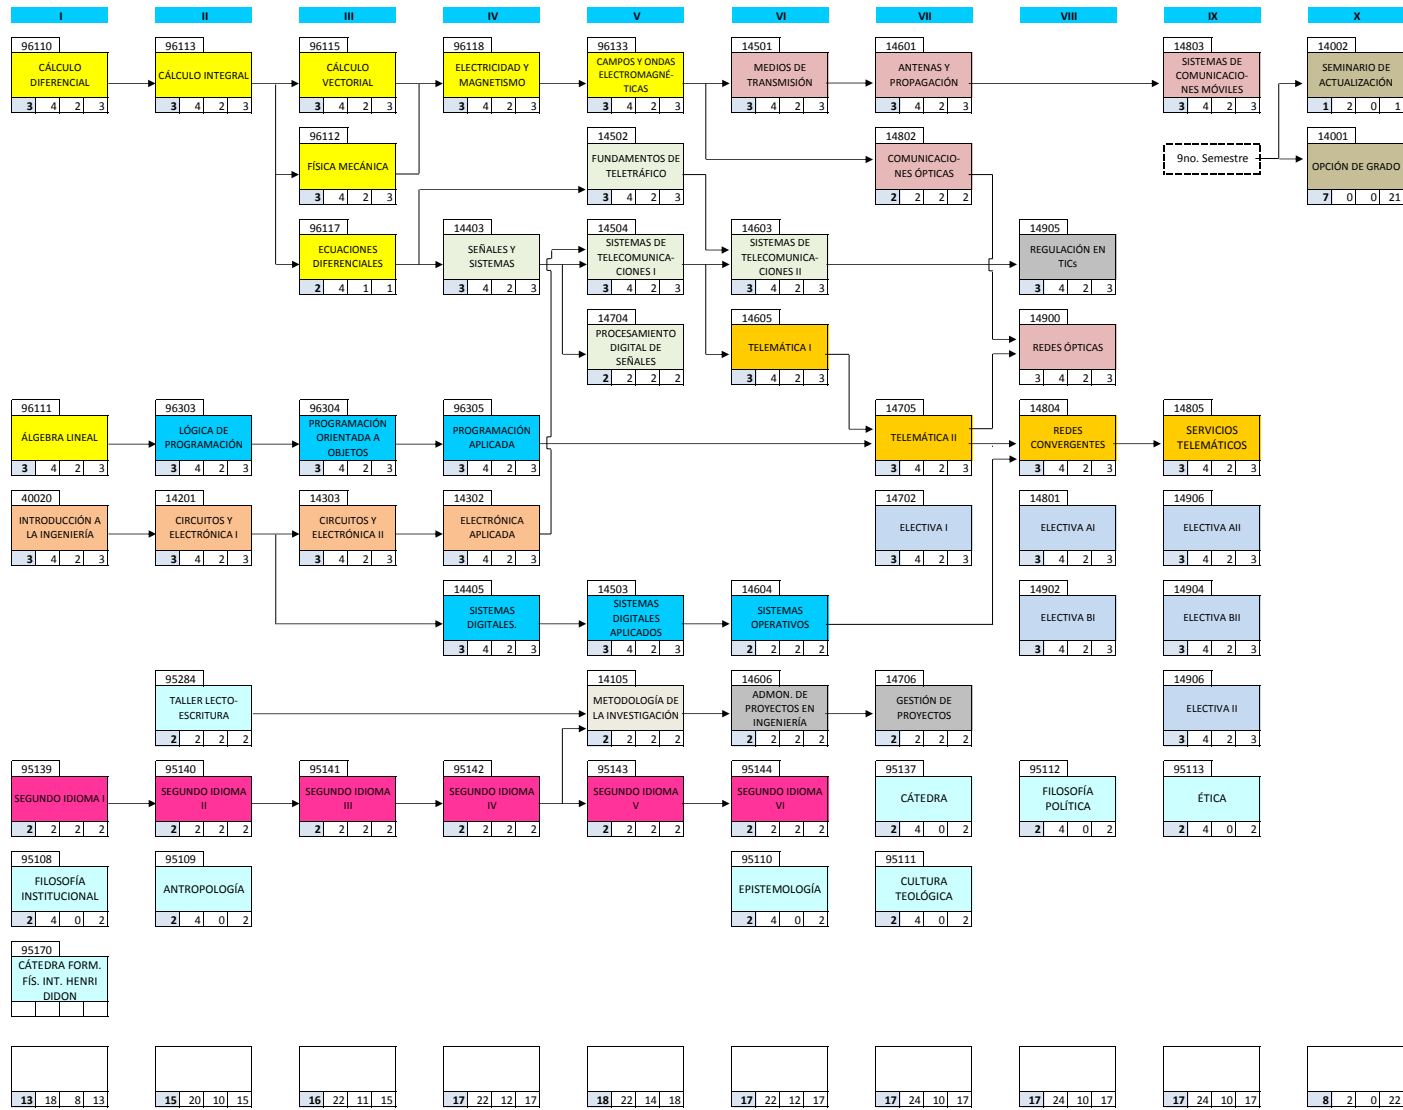

UNIVERSIDAD SANTO TOMÁS - FACULTAD DE INGENIERÍA DE TELECOMUNICACIONES - PENSUM 2015 - 1
Resolución MEN 11275 de 16 de Julio de 2014

C	HT	HA	HI
---	----	----	----

C Número de créditos académicos.
HT Número de horas teóricas semanales.
HA Número de horas prácticas con acompañamiento docente.
HI Número de horas de trabajo independiente.

NÚCLEOS	
CIRCUITOS Y ELECTRÓNICA	CIENCIAS BÁSICAS
SISTEMAS DIGITALES Y PROGRAMACIÓN	IDIOMAS
TELECOMUNICACIONES	HUMANIDADES
TRANSMISIÓN	
TELEMÁTICA	
ADMINISTRACIÓN	

ELECTIVAS DE PROFUNDIZACIÓN
COMUNICACIONES SATELITALES - TELEVISIÓN - RADIODIFUSIÓN
NETWORKING AVANZADO - SEGURIDAD DE LA INFORMACIÓN
GESTIÓN DE REDES - APLICACIONES DE SOFTWARE
GESTIÓN DE SERVICIOS - LICITACIONES Y CONTRATOS

Observación:
Las electivas son de profundización y pueden ampliarse según las necesidades académicas.